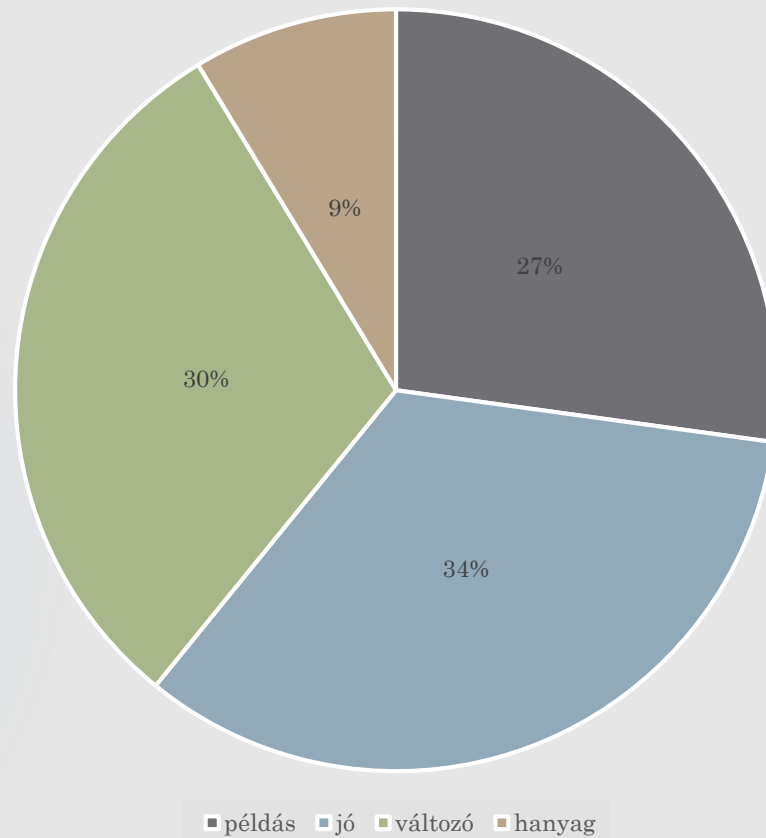

Tanév végi statisztika 2023-2024. tanév

GÖRBEHÁZI SZÉCHENYI ISTVÁN ÁLTALÁNOS ISKOLA

Magatartás alsó tagozaton

Magatartás felső tagozaton

Magatartás az iskolában

Szorgalom alsó tagozaton

Szorgalom felső tagozaton

Szorgalom az iskolában

Tantárgyi eredmények alsó tagozaton

Tantárgyi eredmények felső tagozaton I.

Tantárgyi eredmények felső tagozaton II.

Mulasztások alsó tagozaton

Mulasztások felső tagozaton

Kitűnő és bukott tanulók alsó tagozaton