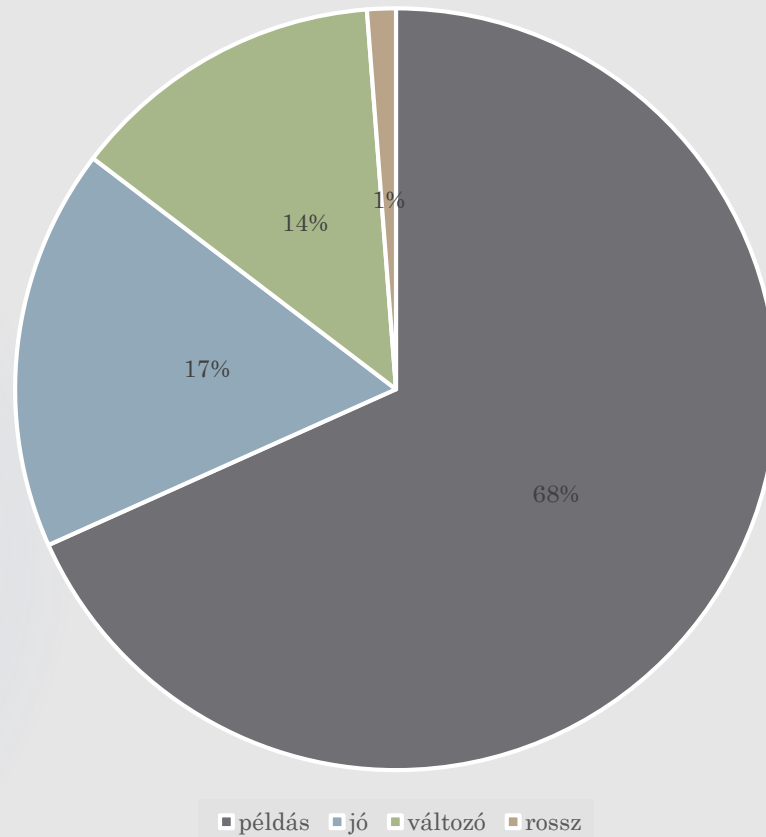

Tanév végi statisztika 2023-2024. tanév

GÖRBEHÁZI SZÉCHENYI ISTVÁN ÁLTALÁNOS ISKOLA

Magatartás alsó tagozaton

Magatartás felső tagozaton

Magatartás az iskolában

Szorgalom alsó tagozaton

Szorgalom felső tagozaton

Szorgalom az iskolában

Tantárgyi eredmények alsó tagozaton

Tantárgyi eredmények felső tagozaton I.

Tantárgyi eredmények felső tagozaton II.

Mulasztások alsó tagozaton

Mulasztások felső tagozaton

Kitűnő és bukott tanulók alsó tagozaton