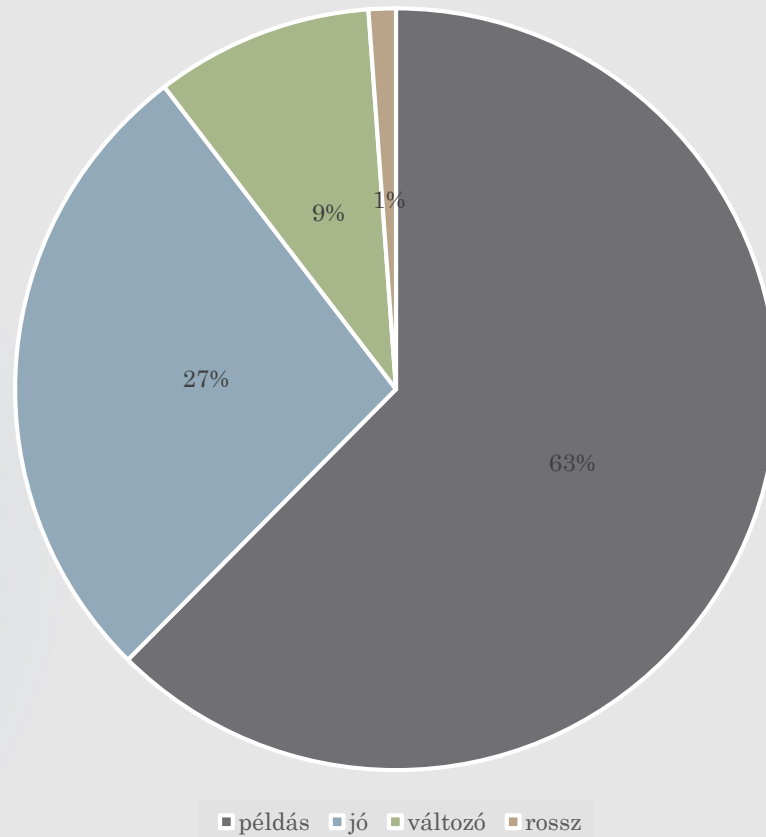

Tanév végi statisztika 2023-2024. tanév

GÖRBEHÁZI SZÉCHENYI ISTVÁN ÁLTALÁNOS ISKOLA

Magatartás alsó tagozaton

Magatartás felső tagozaton

Magatartás az iskolában

Szorgalom alsó tagozaton

Szorgalom felső tagozaton

Szorgalom az iskolában

Tantárgyi eredmények alsó tagozaton

Tantárgyi eredmények felső tagozaton I.

Tantárgyi eredmények felső tagozaton II.

Mulasztások alsó tagozaton

Mulasztások felső tagozaton

Kitűnő és bukott tanulók alsó tagozaton