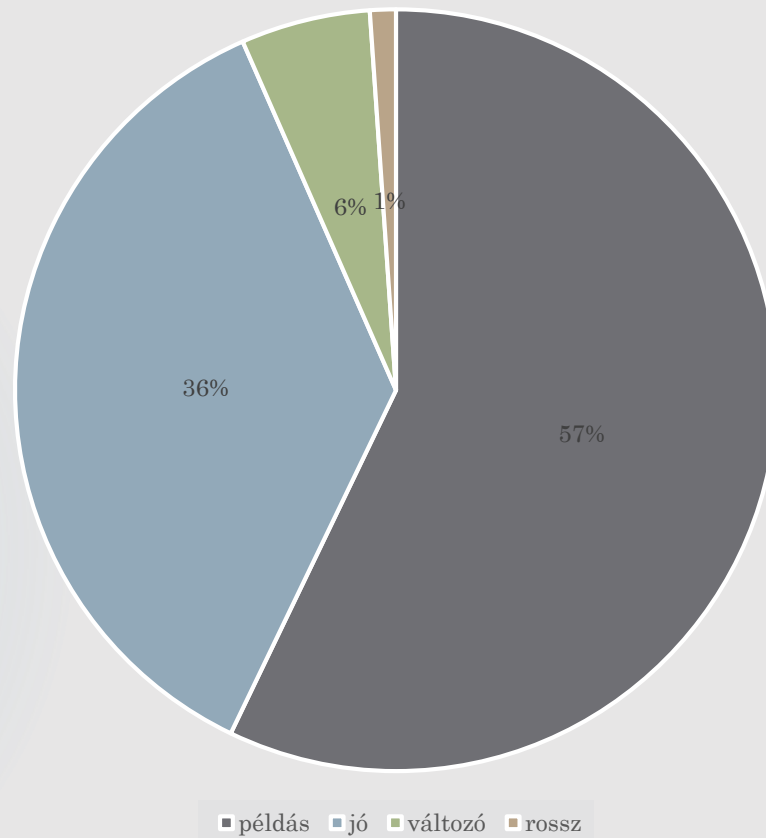

Tanév végi statisztika 2023-2024. tanév

GÖRBEHÁZI SZÉCHENYI ISTVÁN ÁLTALÁNOS ISKOLA

Magatartás alsó tagozaton

Magatartás felső tagozaton

Magatartás az iskolában

Szorgalom alsó tagozaton

Szorgalom felső tagozaton

Szorgalom az iskolában

Tantárgyi eredmények alsó tagozaton

Tantárgyi eredmények felső tagozaton I.

Tantárgyi eredmények felső tagozaton II.

Mulasztások alsó tagozaton

Mulasztások felső tagozaton

Kitűnő és bukott tanulók alsó tagozaton