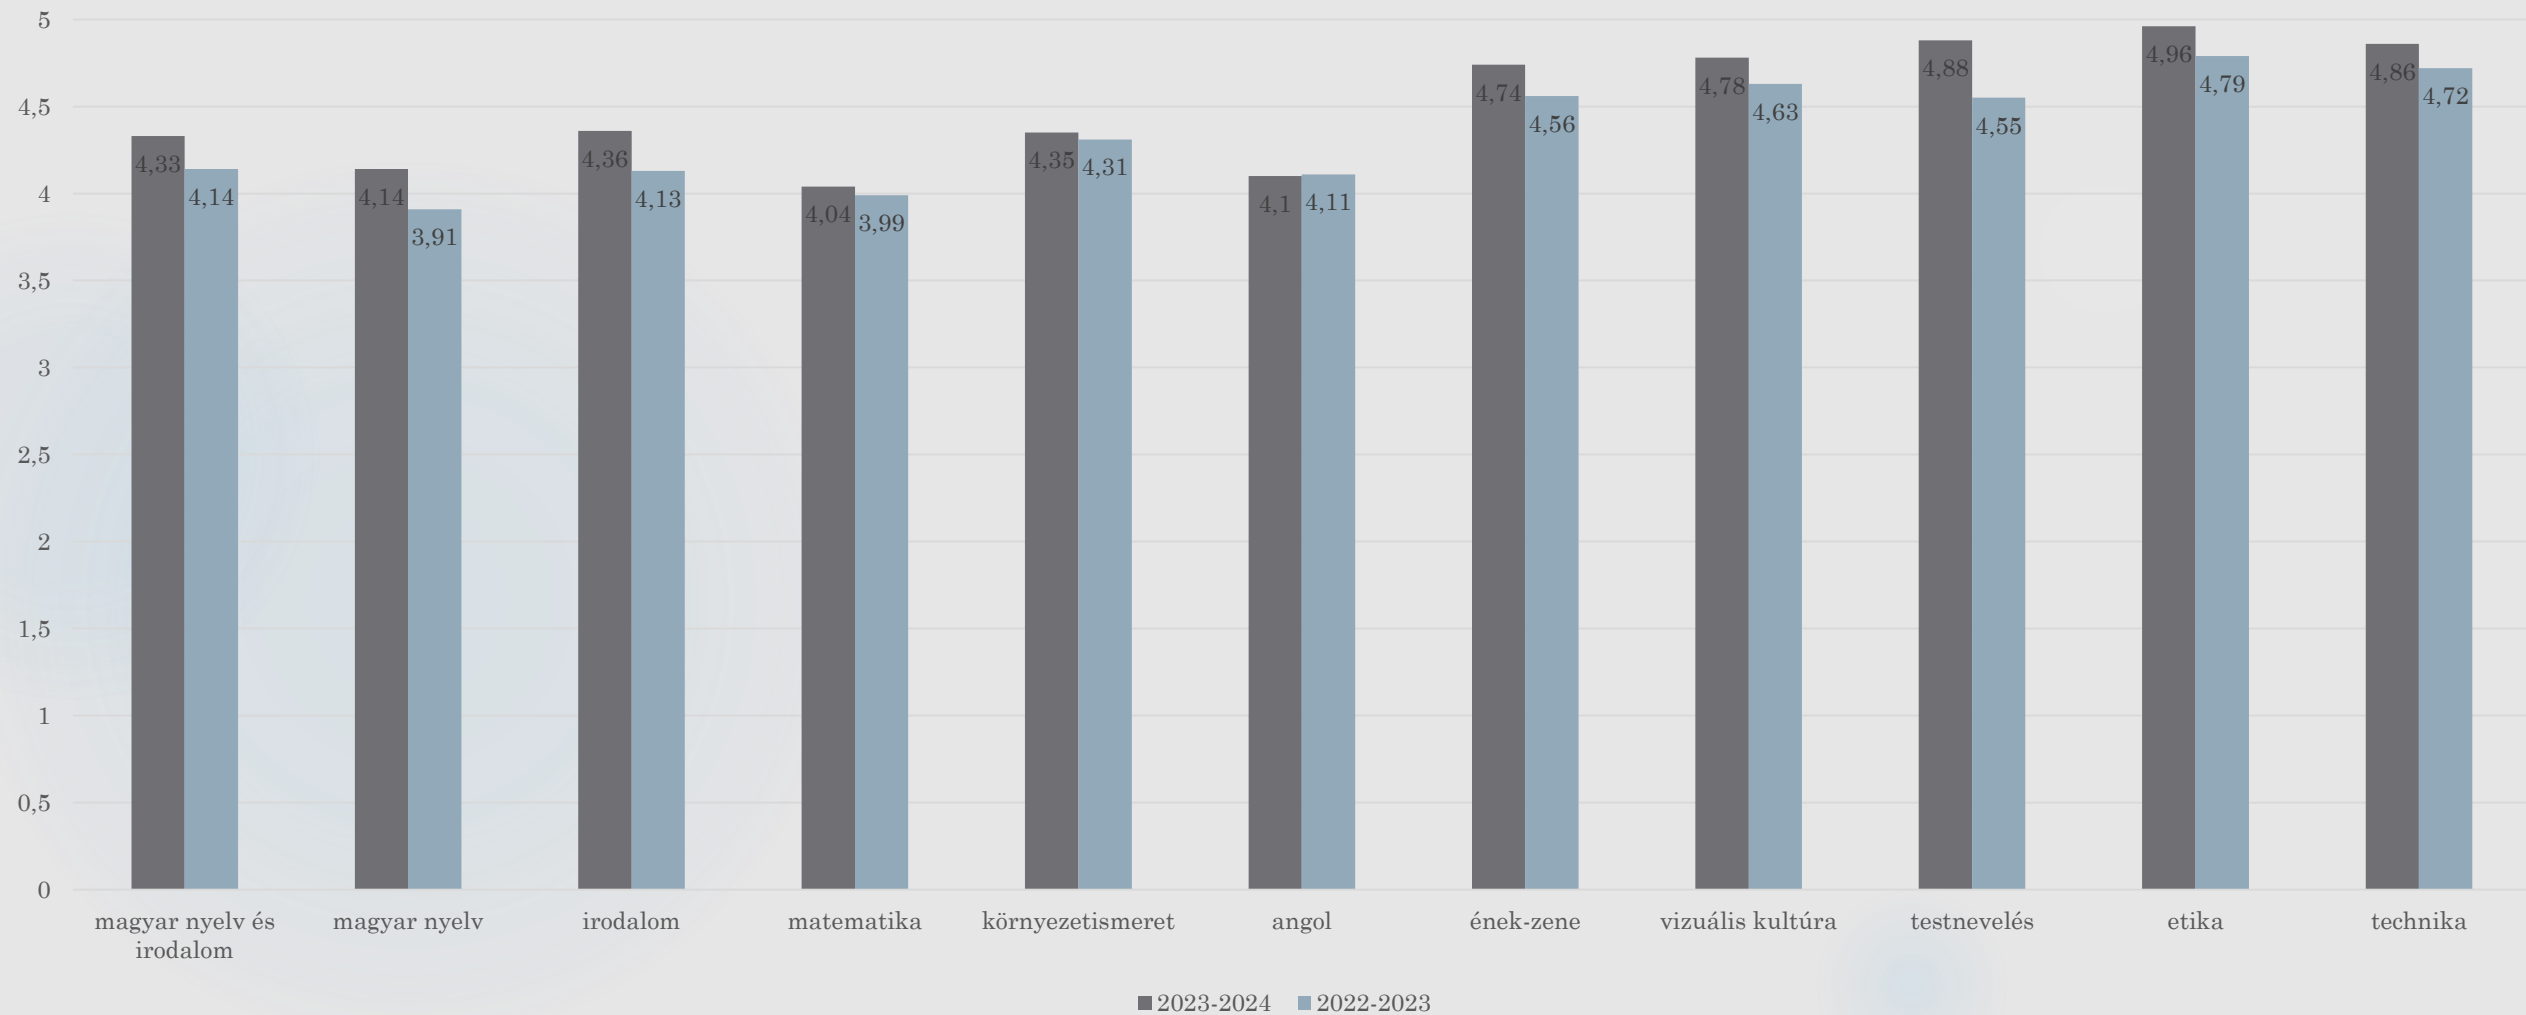

Tanév végi statisztika 2023-2024. tanév

GÖRBEHÁZI SZÉCHENYI ISTVÁN ÁLTALÁNOS ISKOLA

Magatartás alsó tagozaton

Magatartás felső tagozaton

Magatartás az iskolában

Szorgalom alsó tagozaton

Szorgalom felső tagozaton

Szorgalom az iskolában

Tantárgyi eredmények alsó tagozaton

Tantárgyi eredmények felső tagozaton I.

Tantárgyi eredmények felső tagozaton II.

Mulasztások alsó tagozaton

Mulasztások felső tagozaton

Kitűnő és bukott tanulók alsó tagozaton