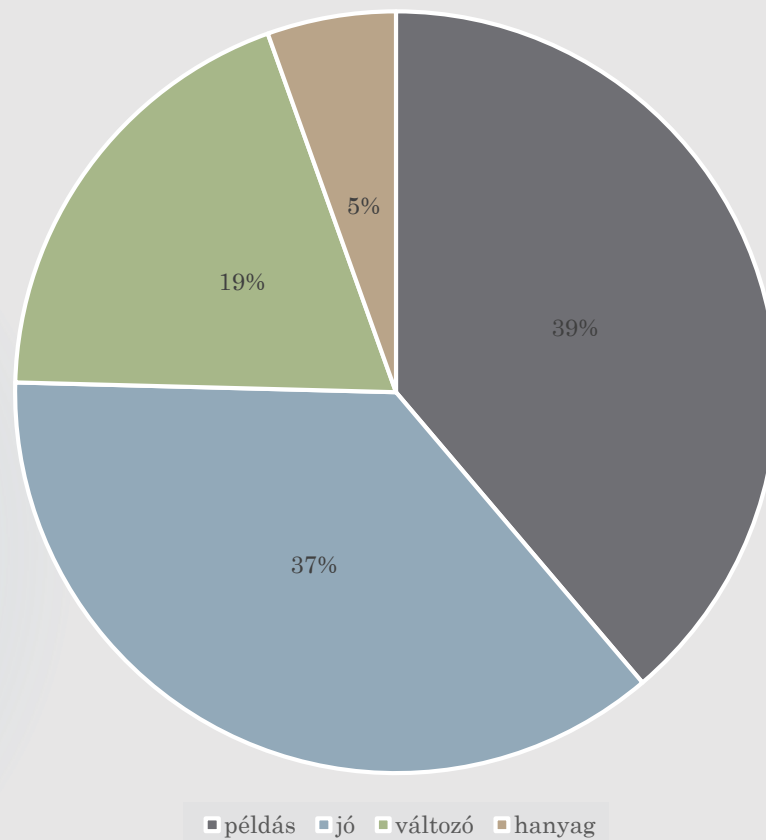

Tanév végi statisztika 2023-2024. tanév

GÖRBEHÁZI SZÉCHENYI ISTVÁN ÁLTALÁNOS ISKOLA

Magatartás alsó tagozaton

Magatartás felső tagozaton

Magatartás az iskolában

Szorgalom alsó tagozaton

Szorgalom felső tagozaton

Szorgalom az iskolában

Tantárgyi eredmények alsó tagozaton

Tantárgyi eredmények felső tagozaton I.

Tantárgyi eredmények felső tagozaton II.

Mulasztások alsó tagozaton

Mulasztások felső tagozaton

Kitűnő és bukott tanulók alsó tagozaton