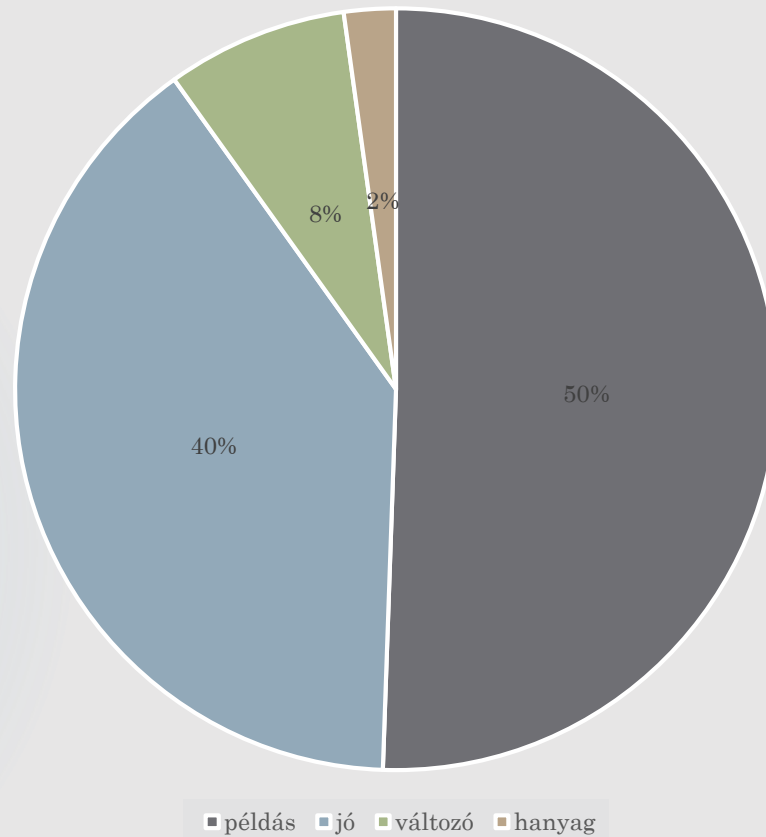

Tanév végi statisztika 2023-2024. tanév

GÖRBEHÁZI SZÉCHENYI ISTVÁN ÁLTALÁNOS ISKOLA

Magatartás alsó tagozaton

Magatartás felső tagozaton

Magatartás az iskolában

Szorgalom alsó tagozaton

Szorgalom felső tagozaton

Szorgalom az iskolában

Tantárgyi eredmények alsó tagozaton

Tantárgyi eredmények felső tagozaton I.

Tantárgyi eredmények felső tagozaton II.

Mulasztások alsó tagozaton

Mulasztások felső tagozaton

Kitűnő és bukott tanulók alsó tagozaton