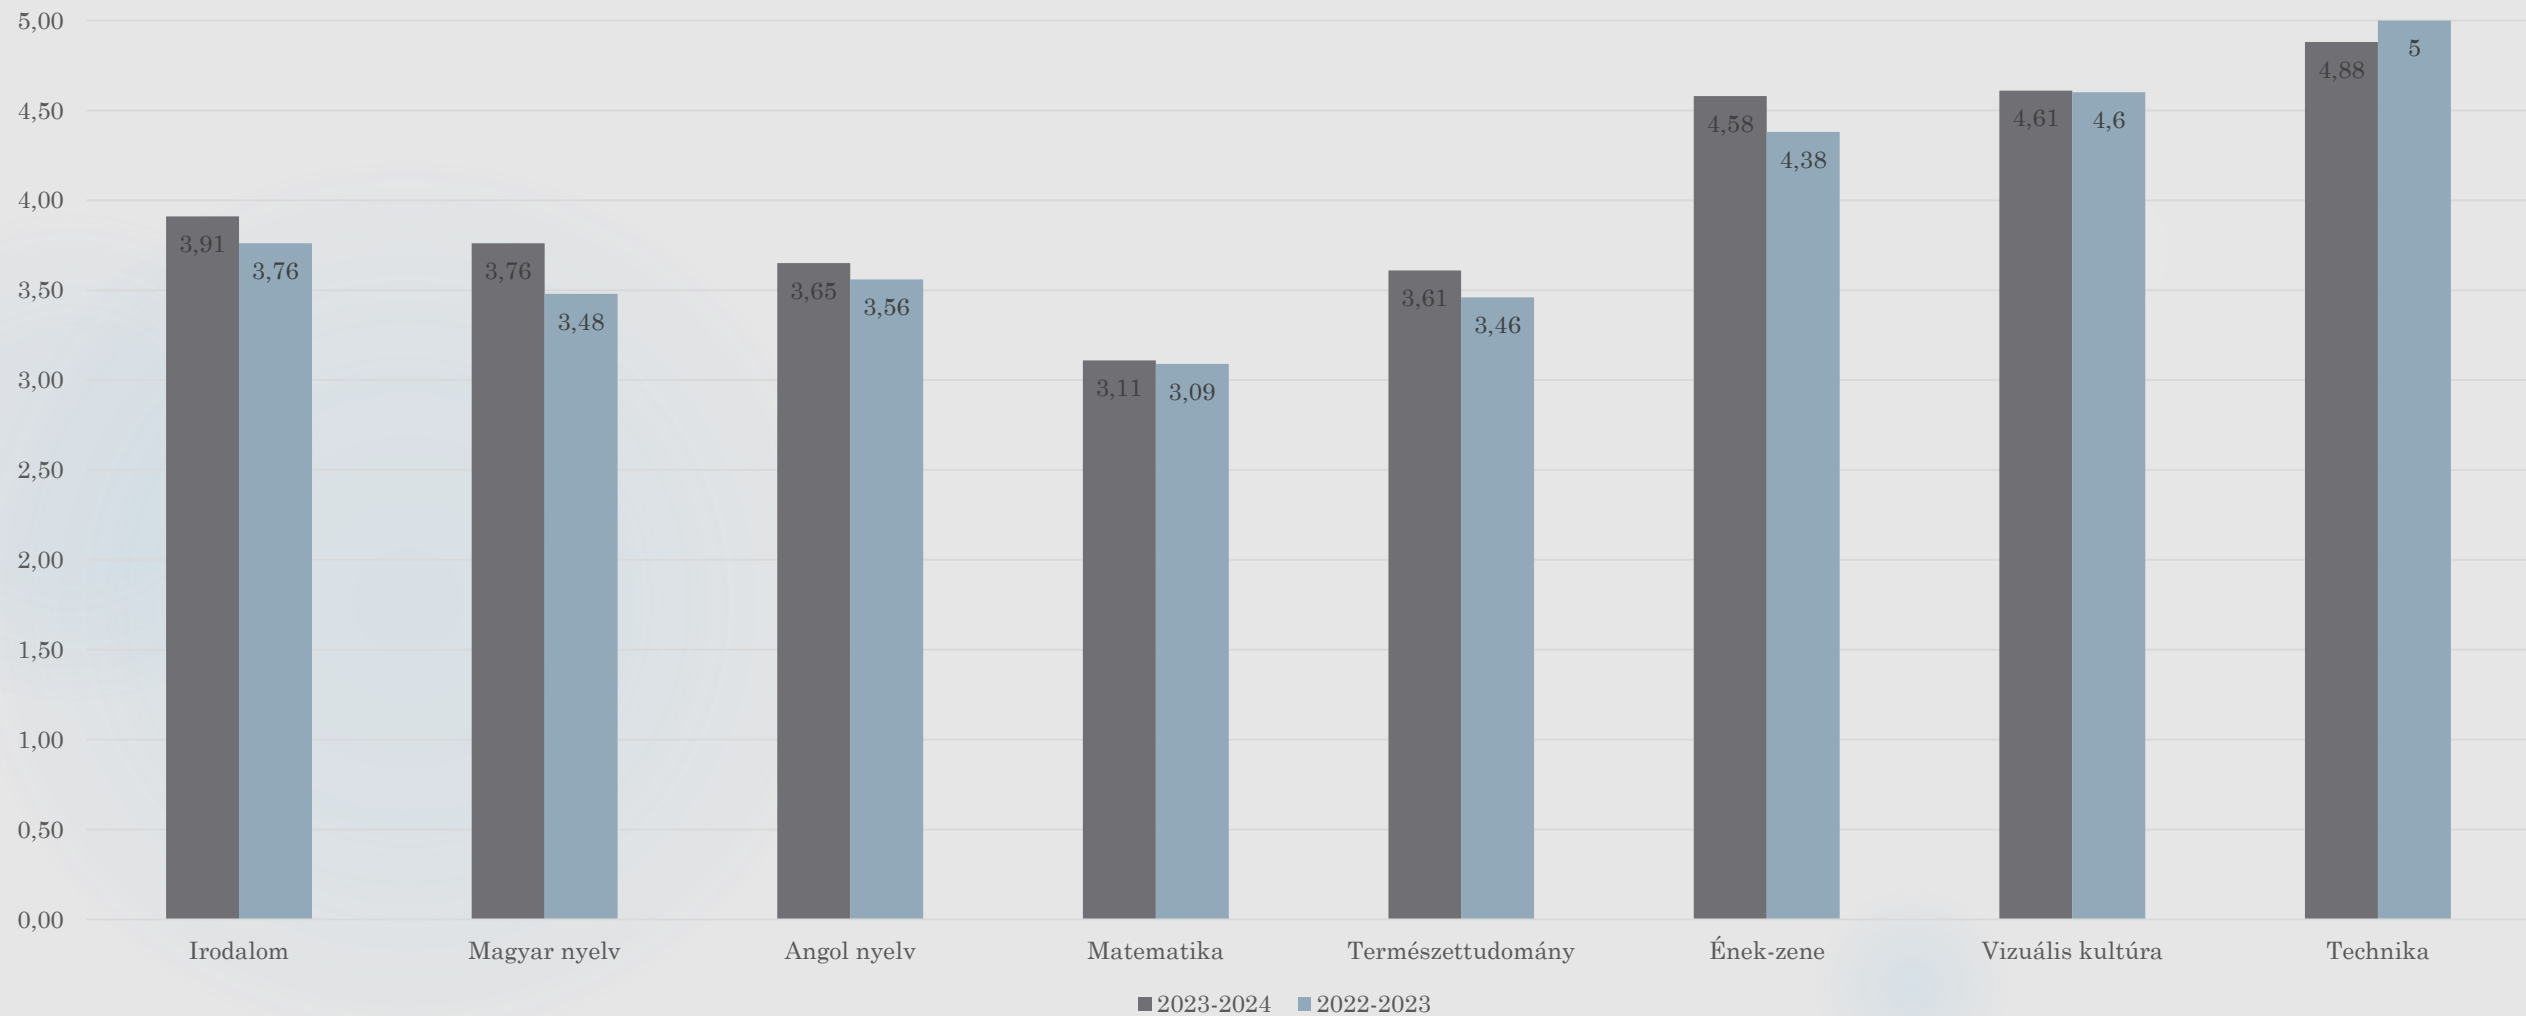

Tanév végi statisztika 2023-2024. tanév

GÖRBEHÁZI SZÉCHENYI ISTVÁN ÁLTALÁNOS ISKOLA

Magatartás alsó tagozaton

Magatartás felső tagozaton

Magatartás az iskolában

Szorgalom alsó tagozaton

Szorgalom felső tagozaton

Szorgalom az iskolában

Tantárgyi eredmények alsó tagozaton

Tantárgyi eredmények felső tagozaton I.

Tantárgyi eredmények felső tagozaton II.

Mulasztások alsó tagozaton

Mulasztások felső tagozaton

Kitűnő és bukott tanulók alsó tagozaton